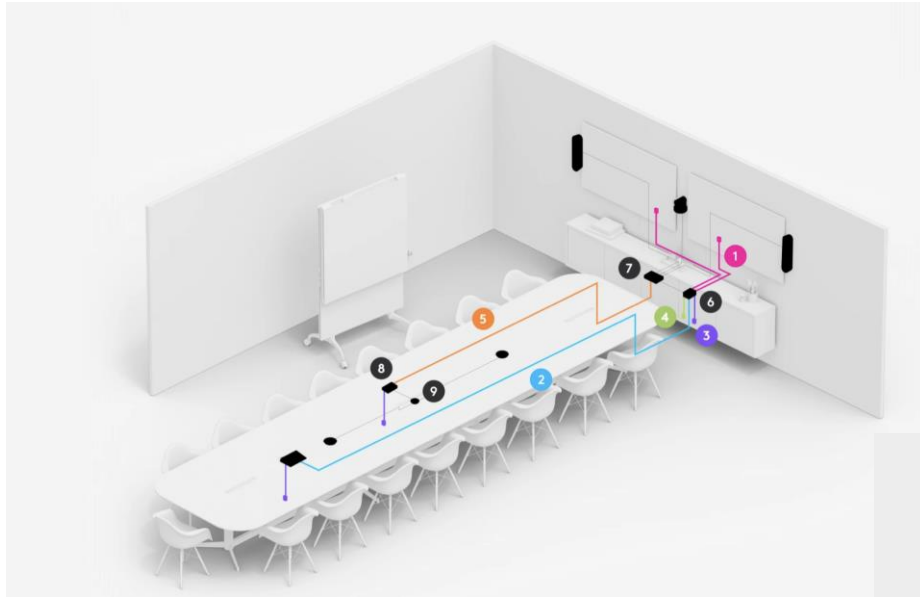

IŠMANIŲ SUSIRINKIMO KAMBARIŲ ĮRENGIMO GEROSIOS PRAKTIKOS

BMK 

2024 05 28

Patalpos akustika

Akustiniai sprendimai

Kambario dizainas

Kabeliacija

Wide Angle Wide Field of View

Rotate 350°(±175°) Horizontally

Recommended Room Size:20m²/215ft

Vaizdo kameros

Take Control Your Way

Local Area Network #1

The Internet

Local Area Network #2

Distance Learning	Hybrid Classroom	Full HD 1080p Resolution
Presenter Mode	Zone Mode	Hybrid Mode

Vaizdo kameros

Garso paėmimas ir apdorojimas

Garso lygio pakėlimas „Voicelift“

Lengvas pajungimas

Dedikuotos kambarių sistemos

BRING YOUR OWN DEVICE

Centralizuotas valdymas

The Q-SYS Core 110f processor has the capacity to provide audio, video and control processing for 3-4 rooms of this size.