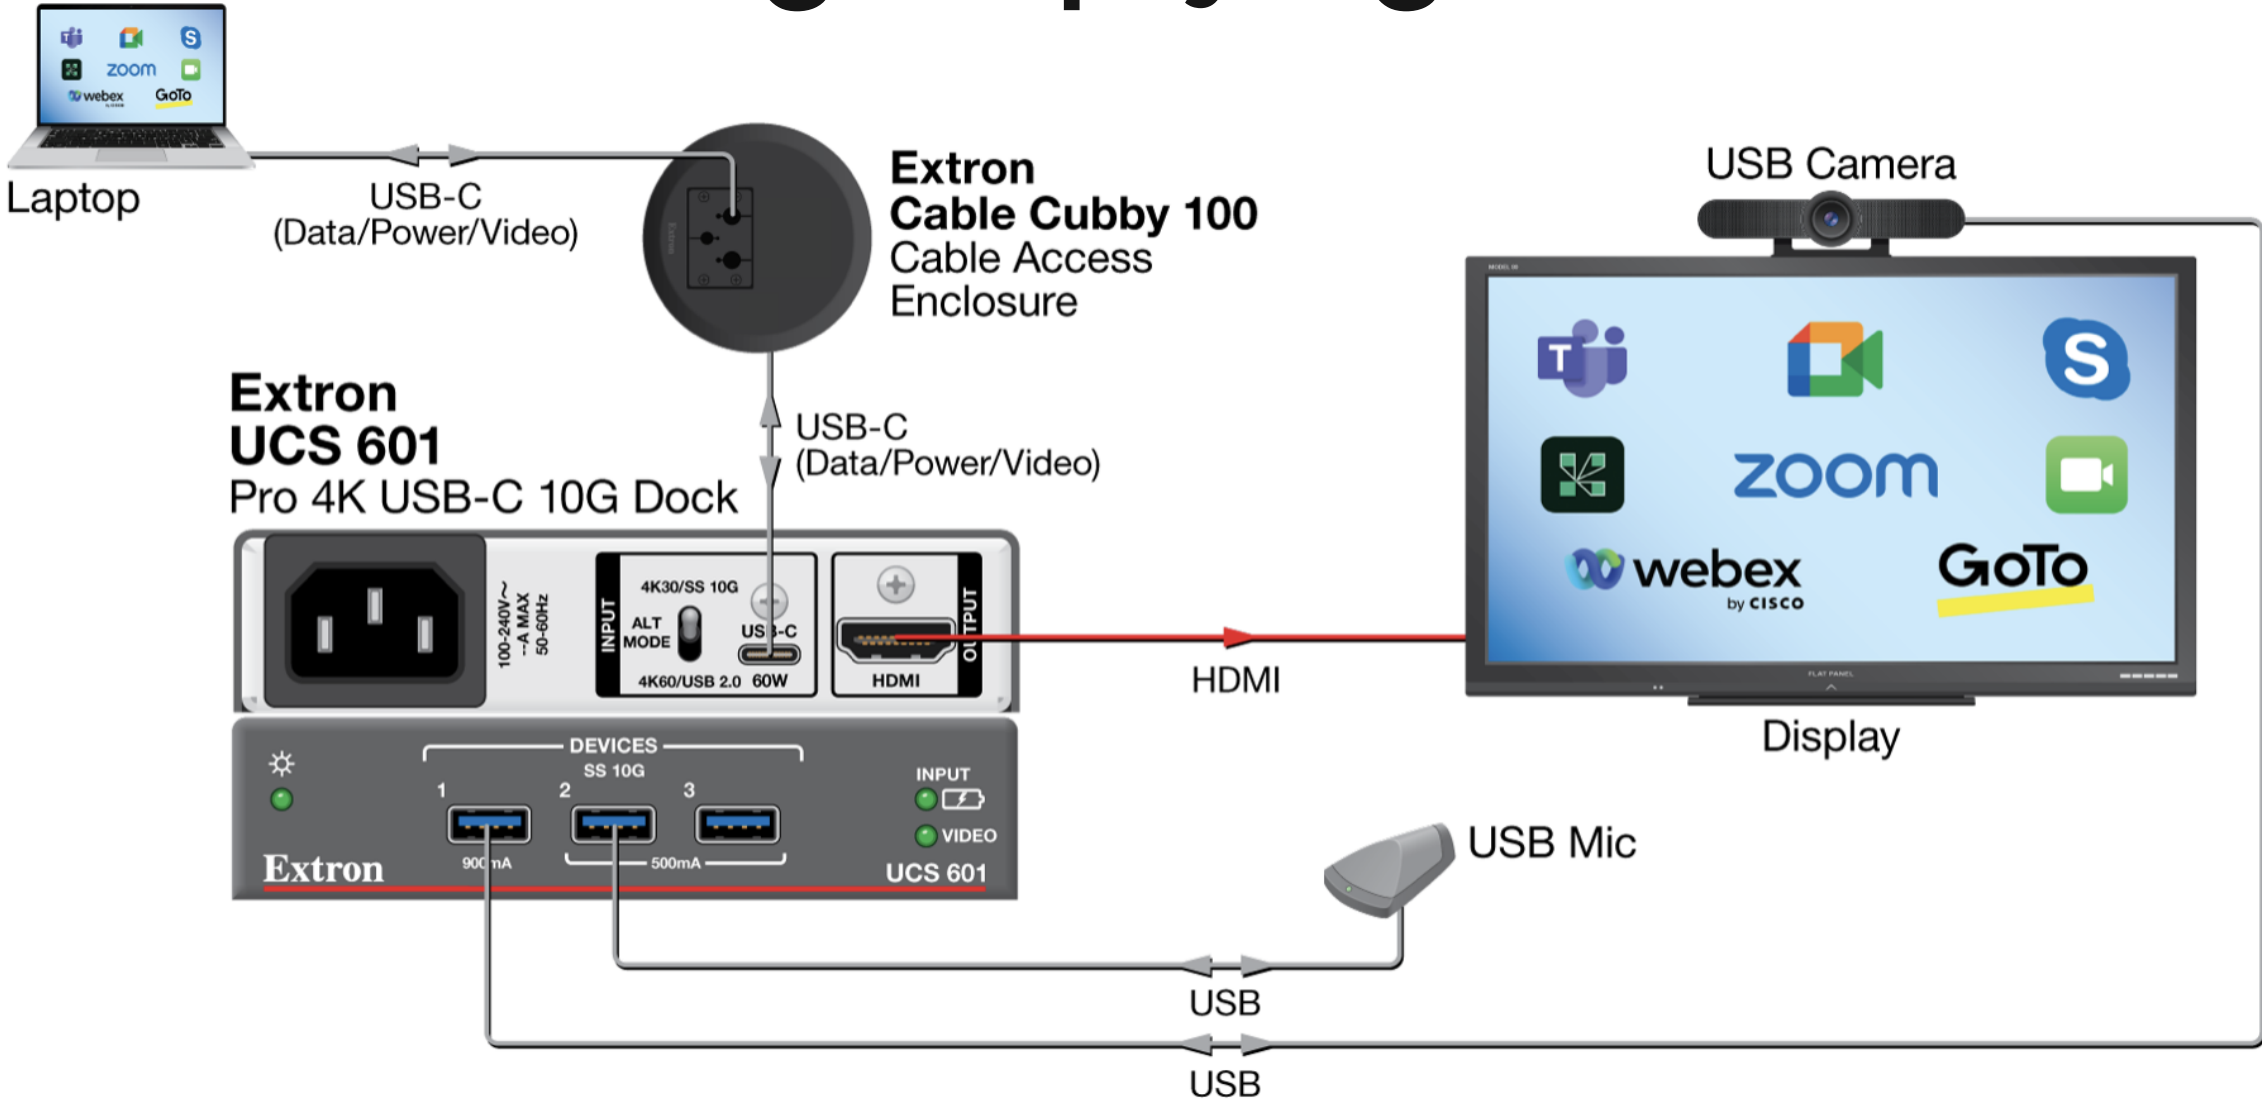

Vaizdo kameros

Garso paėmimas ir apdorojimas

Garso lygio pakėlimas „Voicelift“

Lengvas pajungimas

Dedikuotos kambarių sistemos

BRING YOUR OWN DEVICE

Centralizuotas valdymas

The Q-SYS Core 110f processor has the capacity to provide audio, video and control processing for 3-4 rooms of this size.