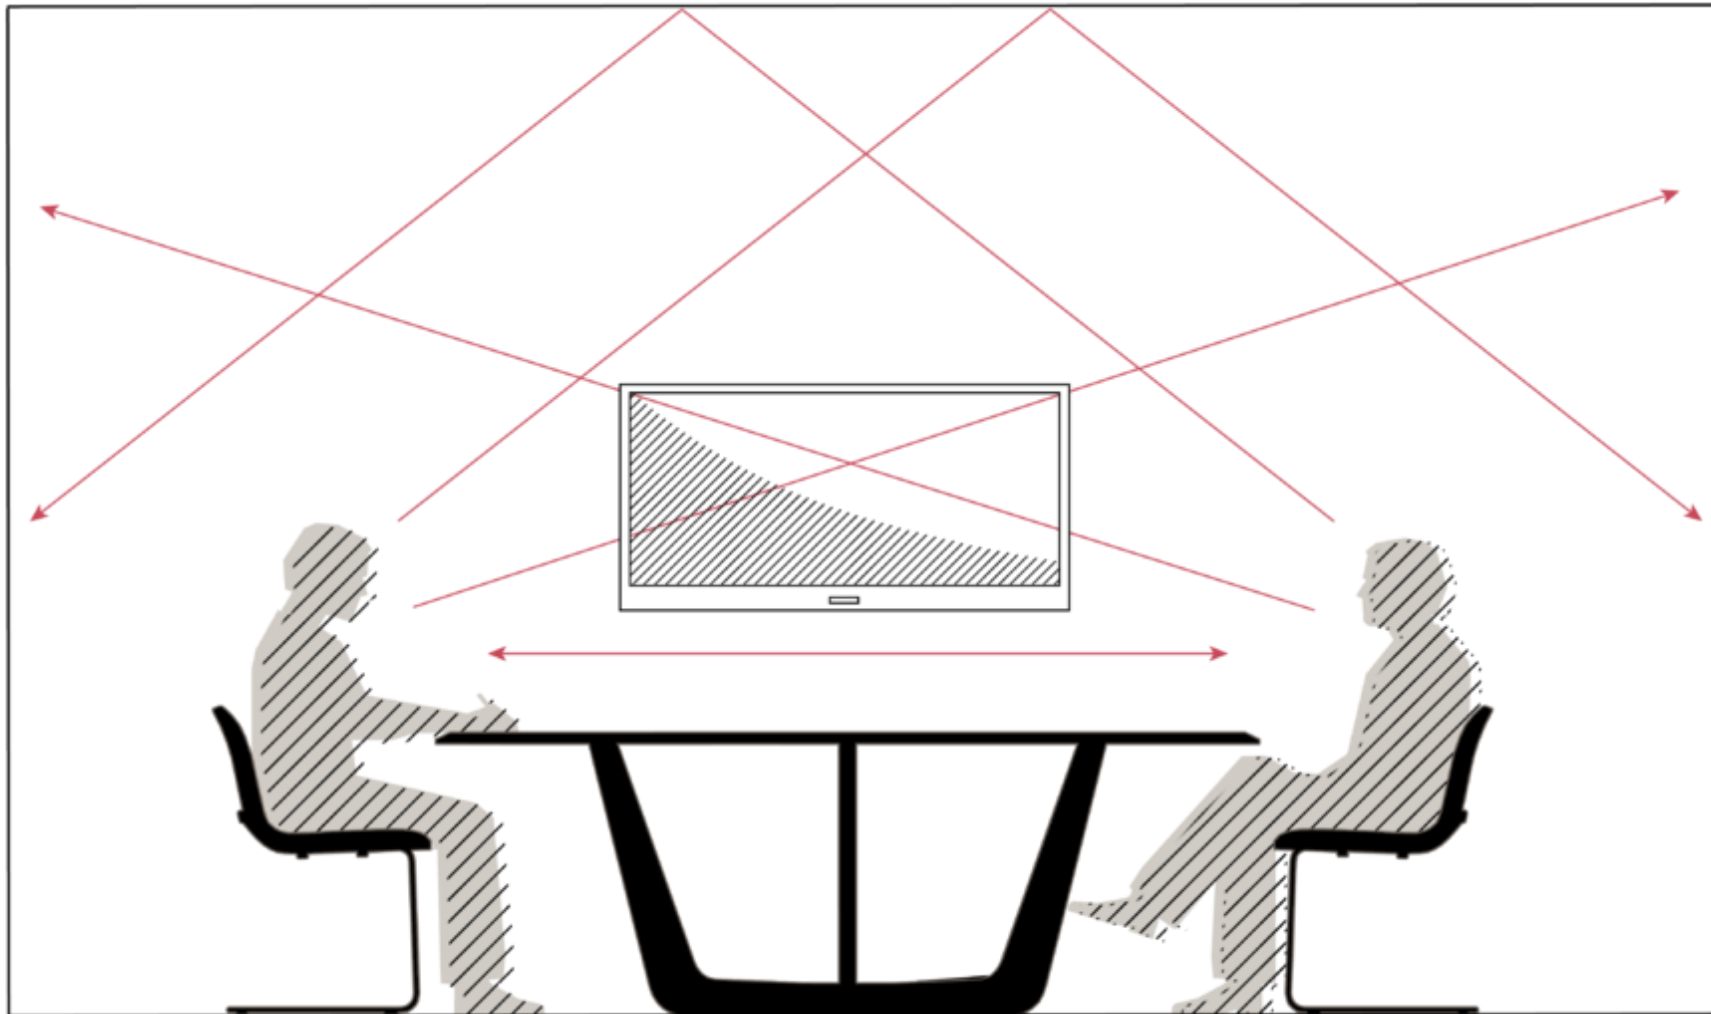

IŠMANIŲ SUSIRINKIMO KAMBARIŲ ĮRENGIMO GEROSIOS PRAKTIKOS

BMK 

2024 05 28

Patalpos akustika

Akustiniai sprendimai

Kambario dizainas

Kabeliacija

Wide Angle Wide Field of View

Rotate 350°(±175°) Horizontally

Recommended Room Size:20m²/215ft

Vaizdo kameros

Take Control Your Way

Local Area Network #1

The Internet

Local Area Network #2

Distance Learning	Hybrid Classroom	Full HD 1080p Resolution
Presenter Mode	Zone Mode	Hybrid Mode

Vaizdo kameros

Garso paėmimas ir apdorojimas

Garso lygio pakėlimas „Voicelift“

Lengvas pajungimas

Dedikuotos kambarių sistemos

BRING YOUR OWN DEVICE

Centralizuotas valdymas

The Q-SYS Core 110f processor has the capacity to provide audio, video and control processing for 3-4 rooms of this size.