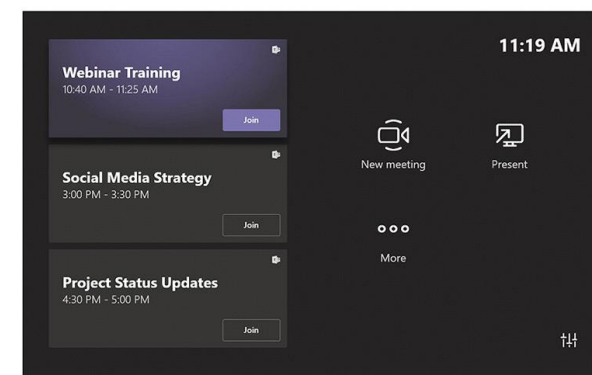

Vaizdo kameros

Garso paėmimas ir apdorojimas

Garso lygio pakėlimas „Voicelift“

Lengvas pajungimas

Dedikuotos kambarių sistemos

BRING YOUR OWN DEVICE

Centralizuotas valdymas

The Q-SYS Core 110f processor has the capacity to provide audio, video and control processing for 3-4 rooms of this size.