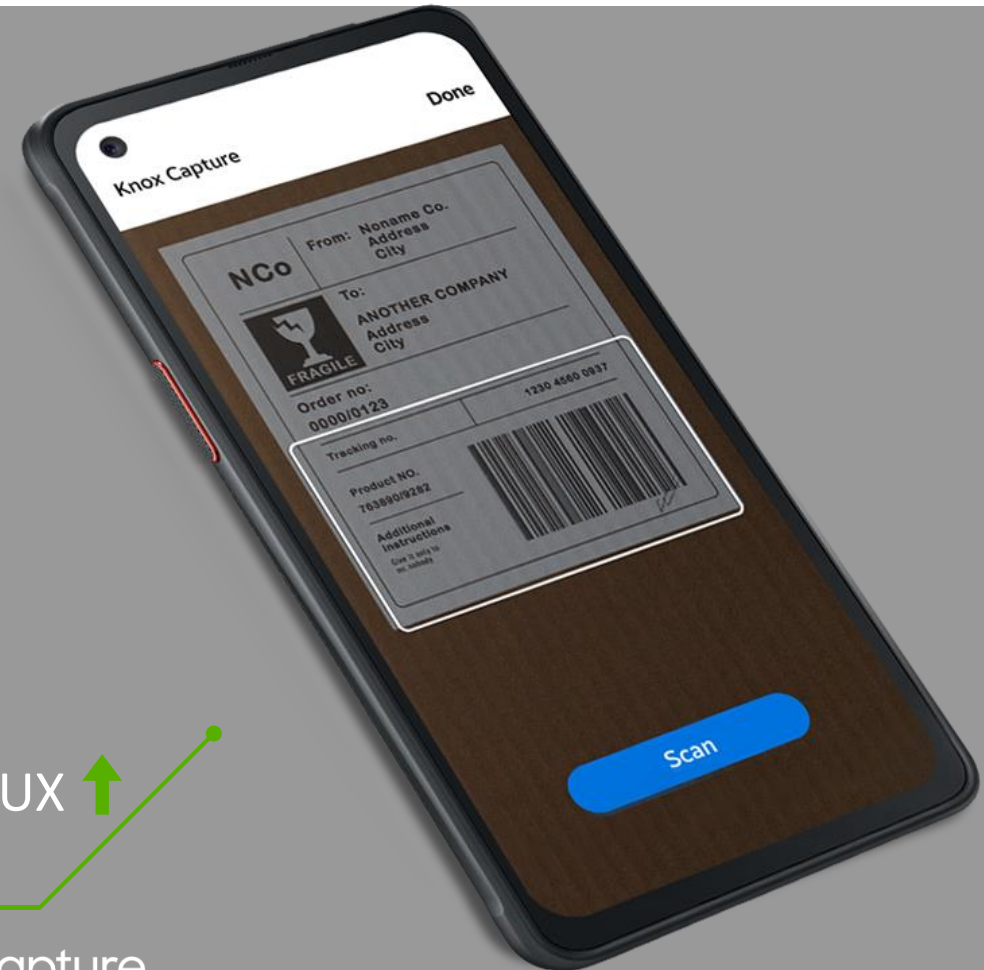

Vienas įrenginys viskam, ko jums reikia

- Išmanusis telefonas ir skaitytuvas viename
- Greitas ir paprastas nuskaitymas
- Supaprastintas diegimas
- Išmanūs valdymo įrankiai ir palaikymas

Išlaidos ↓

Produktyvumas ↑

UX ↑

SAMSUNG Knox Capture

Samsung Smartwatch

Išmanūs laikrodžiai B2B veikloje

Švarbu rasti pusiausvyrą tarp užduočių kūrimo ir jų pateikimo būdo darbuotojams.

Kiekviena parduotuvė gali peržiūrėti savo veiklos rezultatus realiuoju laiku.