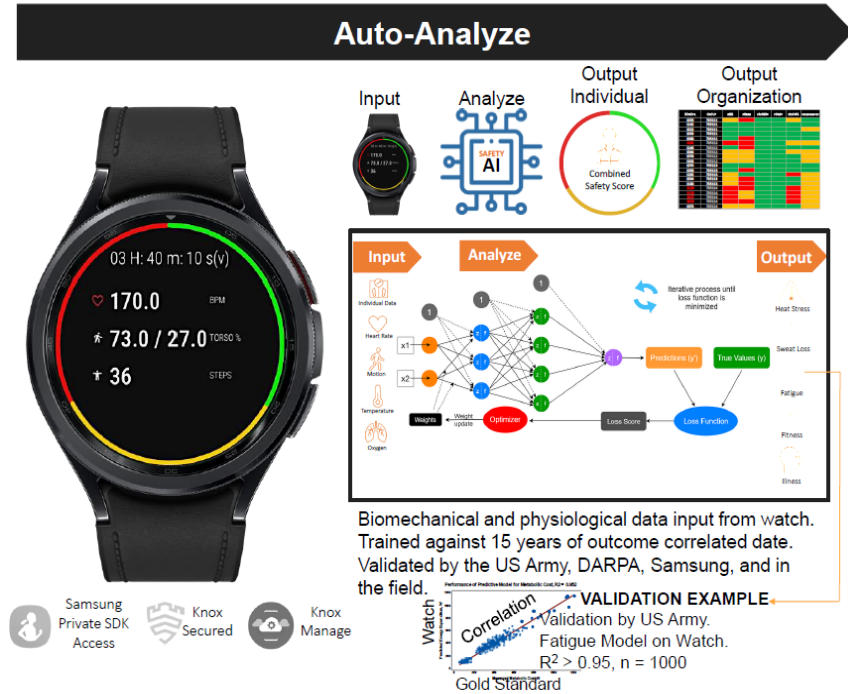

UX ↑

SAMSUNG Knox Capture

Samsung Smartwatch

Išmanūs laikrodžiai B2B veikloje

Švarbu rasti pusiausvyrą tarp užduočių kūrimo ir jų pateikimo būdo darbuotojams.

Kiekviena parduotuvė gali peržiūrėti savo veiklos rezultatus realiuoju laiku.