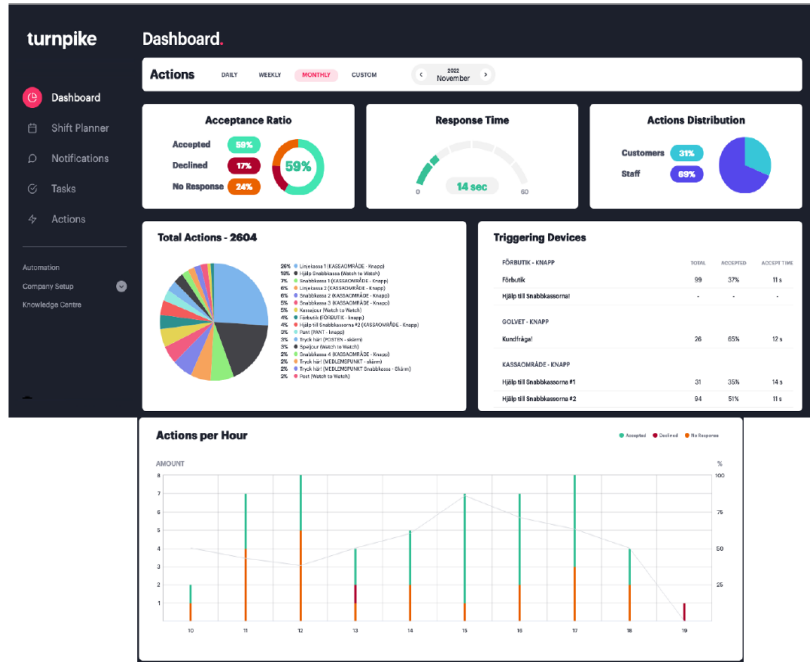

Vienas įrenginys viskam, ko jums reikia

- Išmanusis telefonas ir skaitytuvas viename
- Greitas ir paprastas nuskaitymas
- Supaprastintas diegimas
- Išmanūs valdymo įrankiai ir palaikymas

Išlaidos ↓

Produktyvumas ↑

UX ↑

SAMSUNG Knox Capture

Samsung Smartwatch

Išmanūs laikrodžiai B2B veikloje

Švarbu rasti pusiausvyrą tarp užduočių kūrimo ir jų pateikimo būdo darbuotojams.

Kiekviena parduotuvė gali peržiūrėti savo veiklos rezultatus realiuoju laiku.