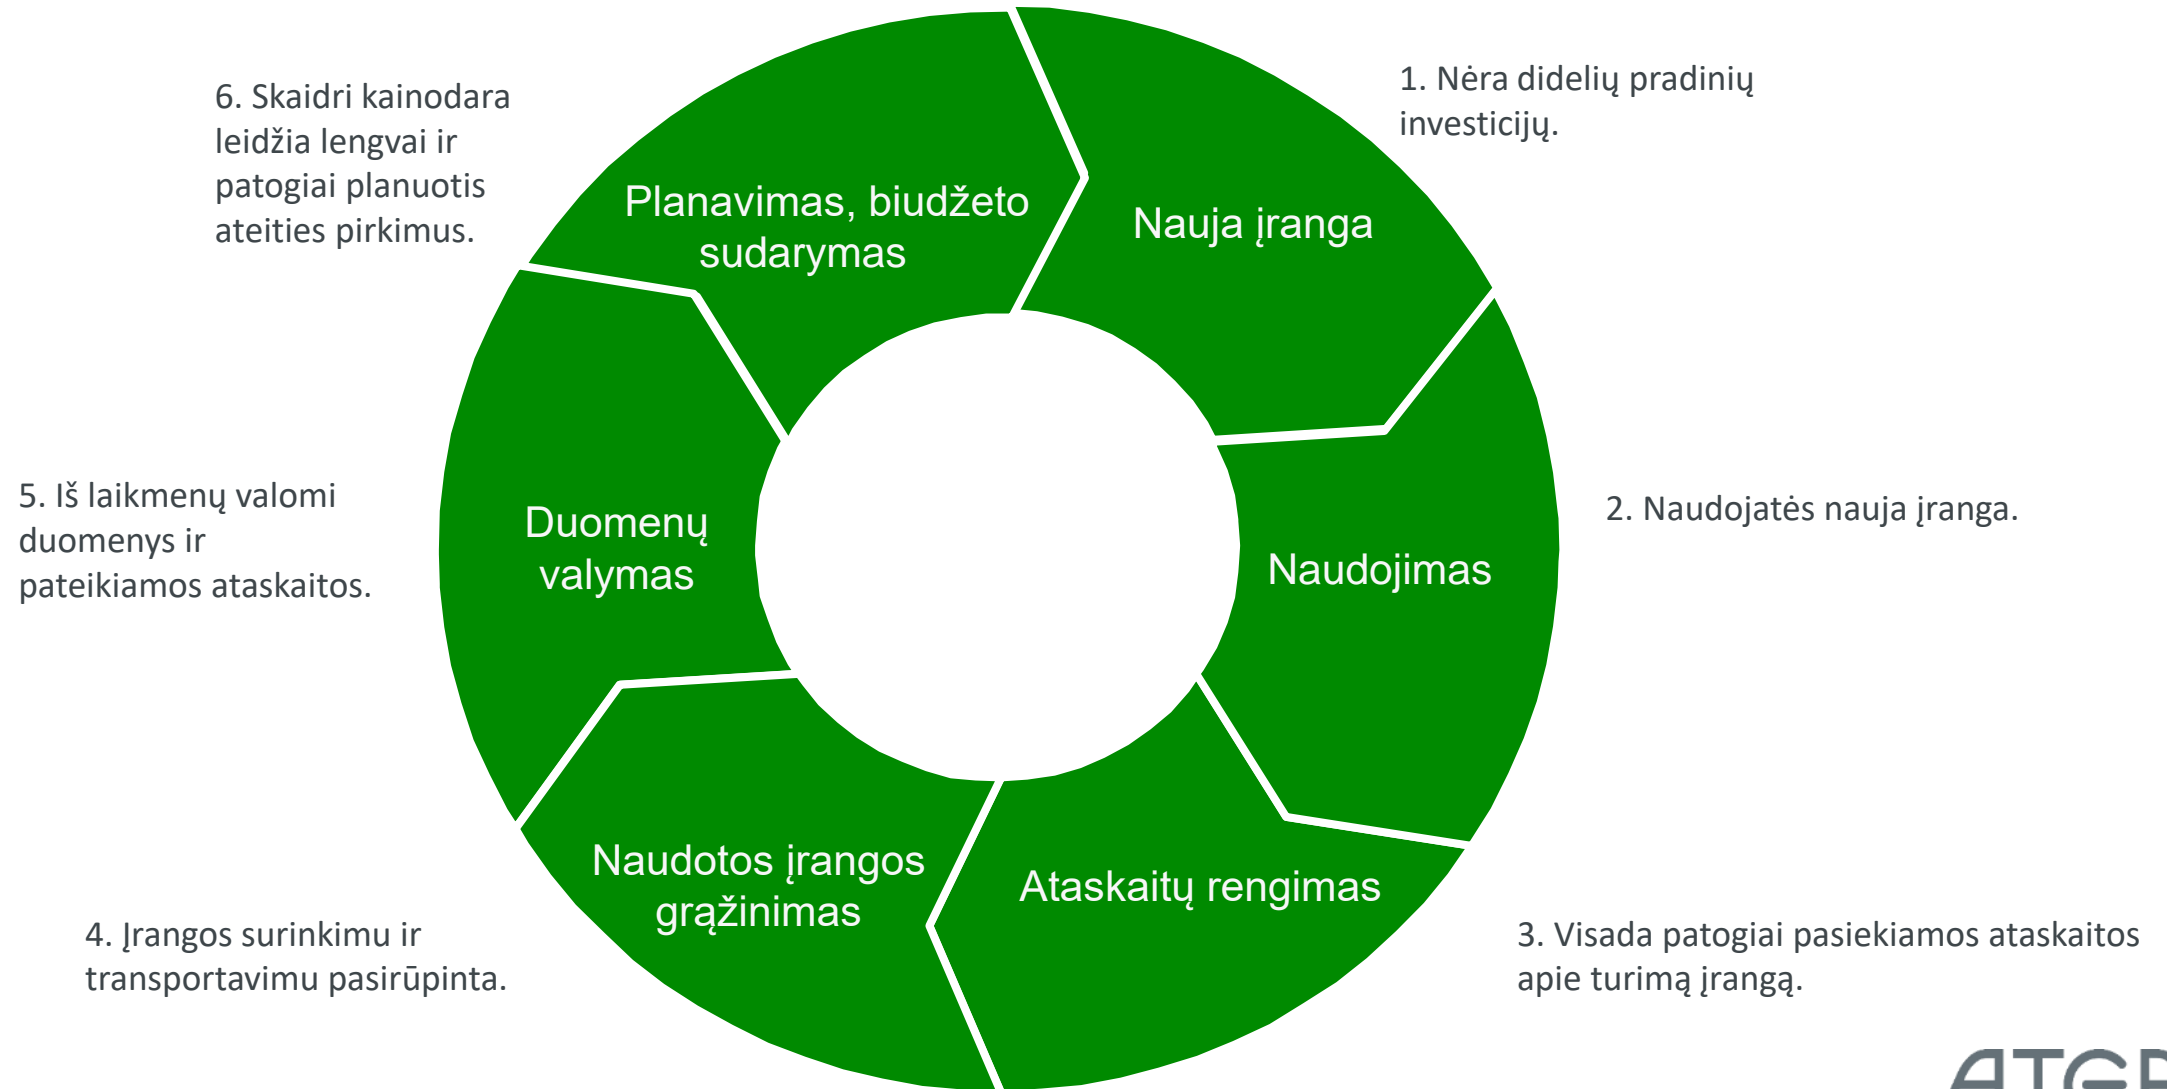

ATERA

Kodėl verta?

- 29% didesnis produktyvumas*
- Nauji sprendimai naujoje įrangoje
- Sumažinti paslėpti kaštai
- Saugumas

*Dell and Intel Future Workforce Study Global Report, 2016

ATEA

Nuoma įgalina įrangos gyvavimo ciklą